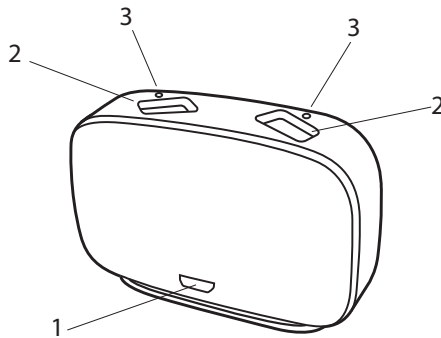

PROPRIÉTÉS

Couleur :	Noir et platine chaud (métallique)
Dimensions :	Hauteur : 51mm Largeur : 77mm Profondeur : 27 mm
Poids :	environ 85 g
Capacité :	Peut accueillir une paire d'aides auditives. Peut recharger les aides auditives séparément. Temps et indications de chargement voir la Notice d'utilisation pour le chargeur WIDEX MRR4D
Température de fonctionnement, humidité et plages de pression atmosphérique :	entre 0°C (32°F) et 30°C (86°F), 10%-95% HR et entre 750 et 1060 mbar.
Stockage et transport :	entre -20°C (-4°F) et 50°C (122°F), 10%-95% HR et entre 750 et 1060 mbar

ALIMENTATION ÉLECTRIQUE

Entrée	Type : CC, 5V +/- 5% stabilisé Courant minimum : 500 mA Connecteur : embase micro USB Possibilité d'utiliser différentes alimentations électriques (voir la notice d'utilisation). L'aide auditive est susceptible de chauffer pendant la recharge.
--------	--

Le chargeur en bref

Le chargeur présente un emplacement de charge pour chaque aide auditive et de deux voyants lumineux qui indiquent l'état de recharge des aides auditives.

1. Micro port USB
2. Socles de recharge
3. Voyants lumineux